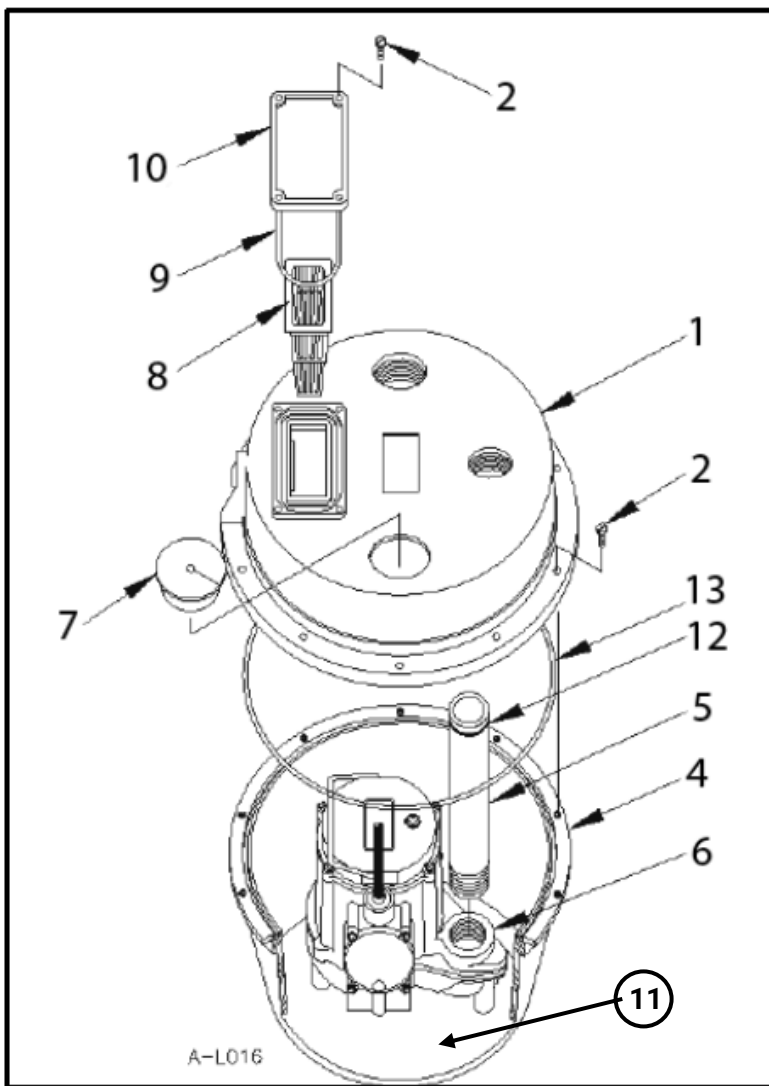

## 480119 PUMPSTATION WRSC 6CIA

- |     |        |                       |
|-----|--------|-----------------------|
| 1.  | 480261 | LOCK PUMPBRUNN        |
| 2.  | 480265 | SKRUV (14)            |
| 3.  | 480268 | O-RING BRUNN / LOCK   |
| 4.  | 480118 | PUMPBRUNN             |
| 5.  | 480266 | TRYCKRÖR              |
| 6.  | 400000 | 6CIA PUMP AUT         |
|     | 460005 | NIVÅVAKT RS-5         |
|     | 460007 | KOPPLINGSDOSA KD-RS-5 |
| 7.  | 480267 | KABETÄTNING           |
| 8.  | 480262 | FILTER                |
| 9.  | 480269 | O-RING FILTERLOCK     |
| 10. | 480263 | FILTERLOCK            |
| 11. | 480264 | FIXERINGSPLATTA PUMP  |
| 12. | 480270 | O-RING TRYCKRÖR       |